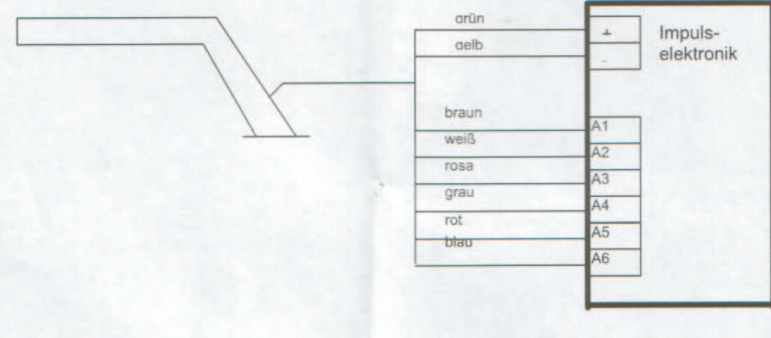

11.2 Anschluß Lichtbrücke:

Umschaltmodul #2