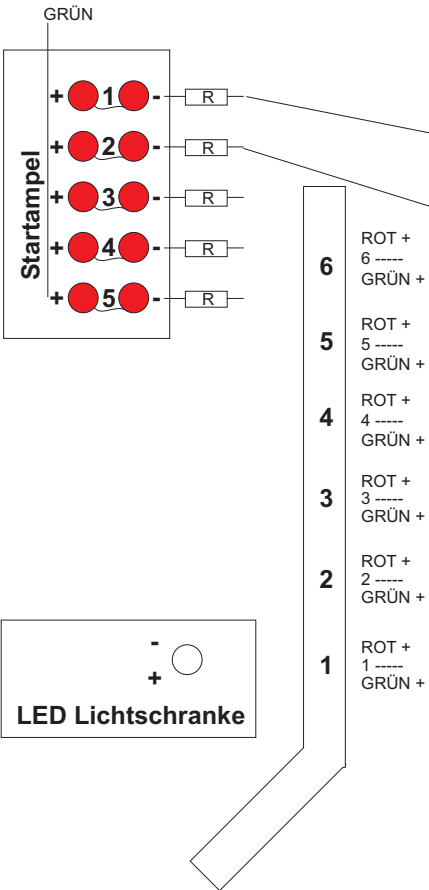

KABEL 21-polig 3m

Startampel	KABELFARBE	TITUS
1 +	GRÜN	GRÜN
1 -	BRAUN	BRAUN
2 +	GRÜN	GRÜN
2 -	GRAU	GRAU
3 +	GRÜN	GRÜN
3 -	ROSA	ROSA
4 +	GRÜN	GRÜN
4 -	BLAU	BLAU
5 +	GRÜN	GRÜN
5 -	ROT	ROT
LED LS	KABELFARBE	
+	GRÜN	GRÜN
-	GELB	GELB & WEISS
ROT/GRÜN	KABELFARBE	MODUL #2
1 rot +	LILA	1
1 grün +	GELB / WEISS	2
2 rot +	GRÜN / WEISS	3
2 grün +	BLAU / WEISS	4
3 rot +	GRAU / WEISS	5
3 grün +	ROSA / WEISS	6
4 rot +	ROSA / GRAU	7
4 grün +	ROT / BLAU	8
5 rot +	BRAUN / GRÜN	9
5 grün +	BRAUN / GRAU	10
6 rot +	BRAUN / GELB	11
6 grün +	BRAUN / ROSA	12
Masse -	SCHWARZ	13

11.2 Anschluß Lichtbrücke:

Umschaltmodul #2

Anschlüsse Fotozellen, Bahnstrom usw. Ansicht von Hinten

C3.0