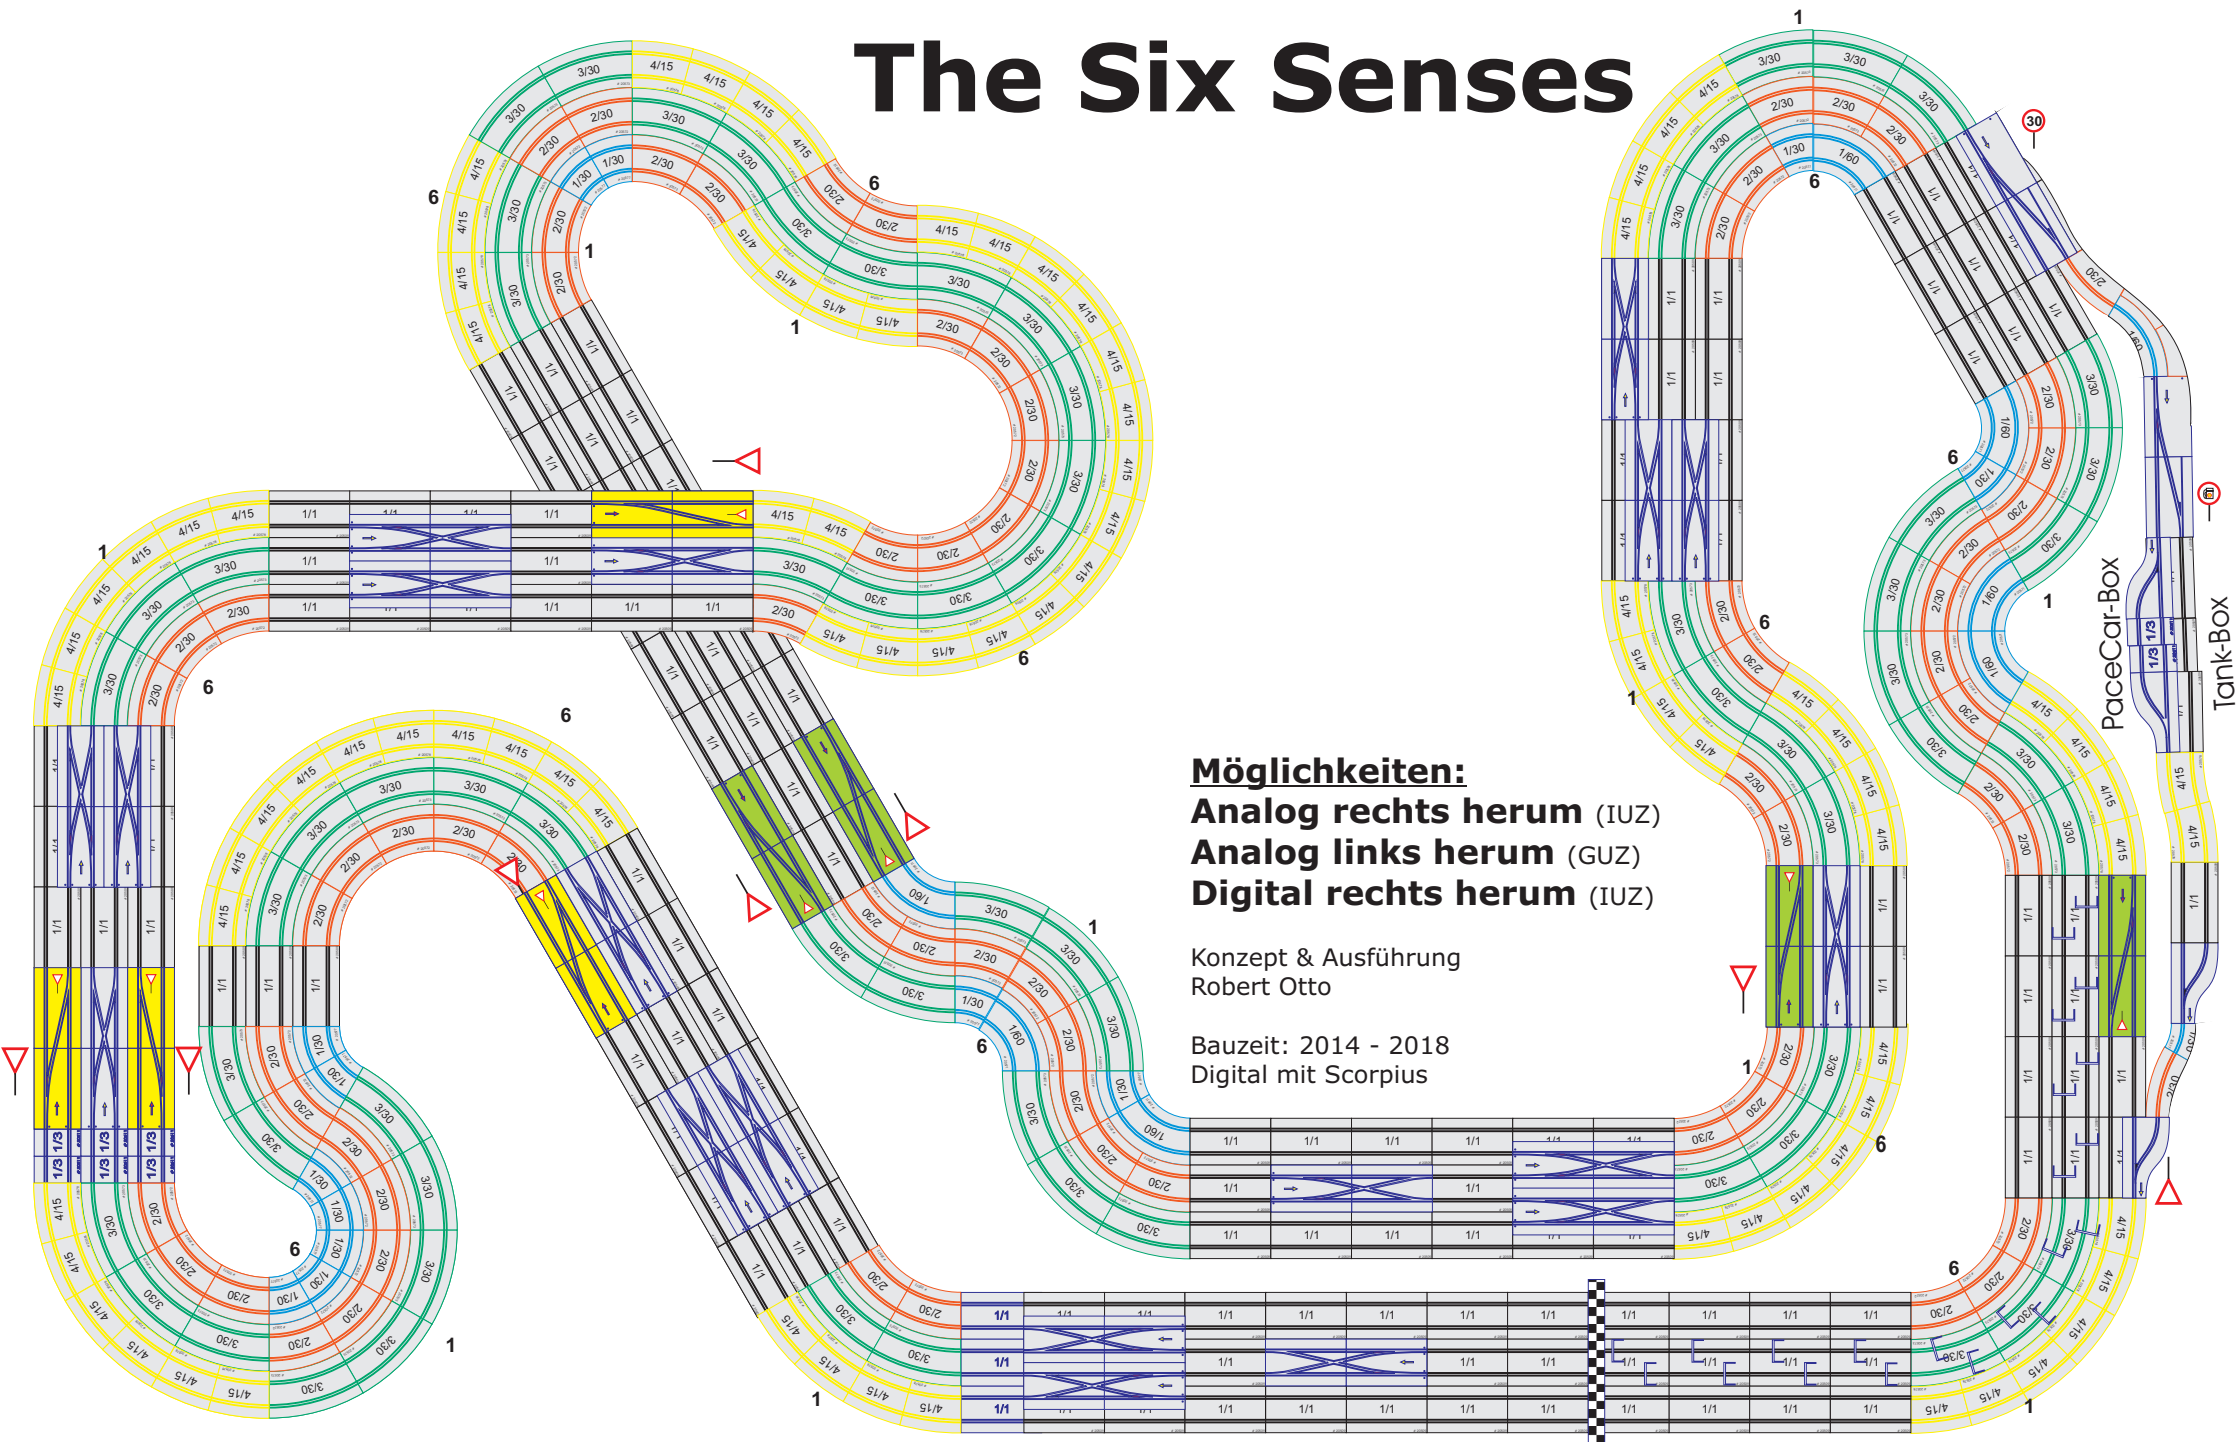

The Six Senses

Möglichkeiten:
Analog rechts herum (IUZ)
Analog links herum (GUZ)
Digital rechts herum (IUZ)

Konzept & Ausführung
Robert Otto

Bauzeit: 2014 - 2018
Digital mit Scorpis