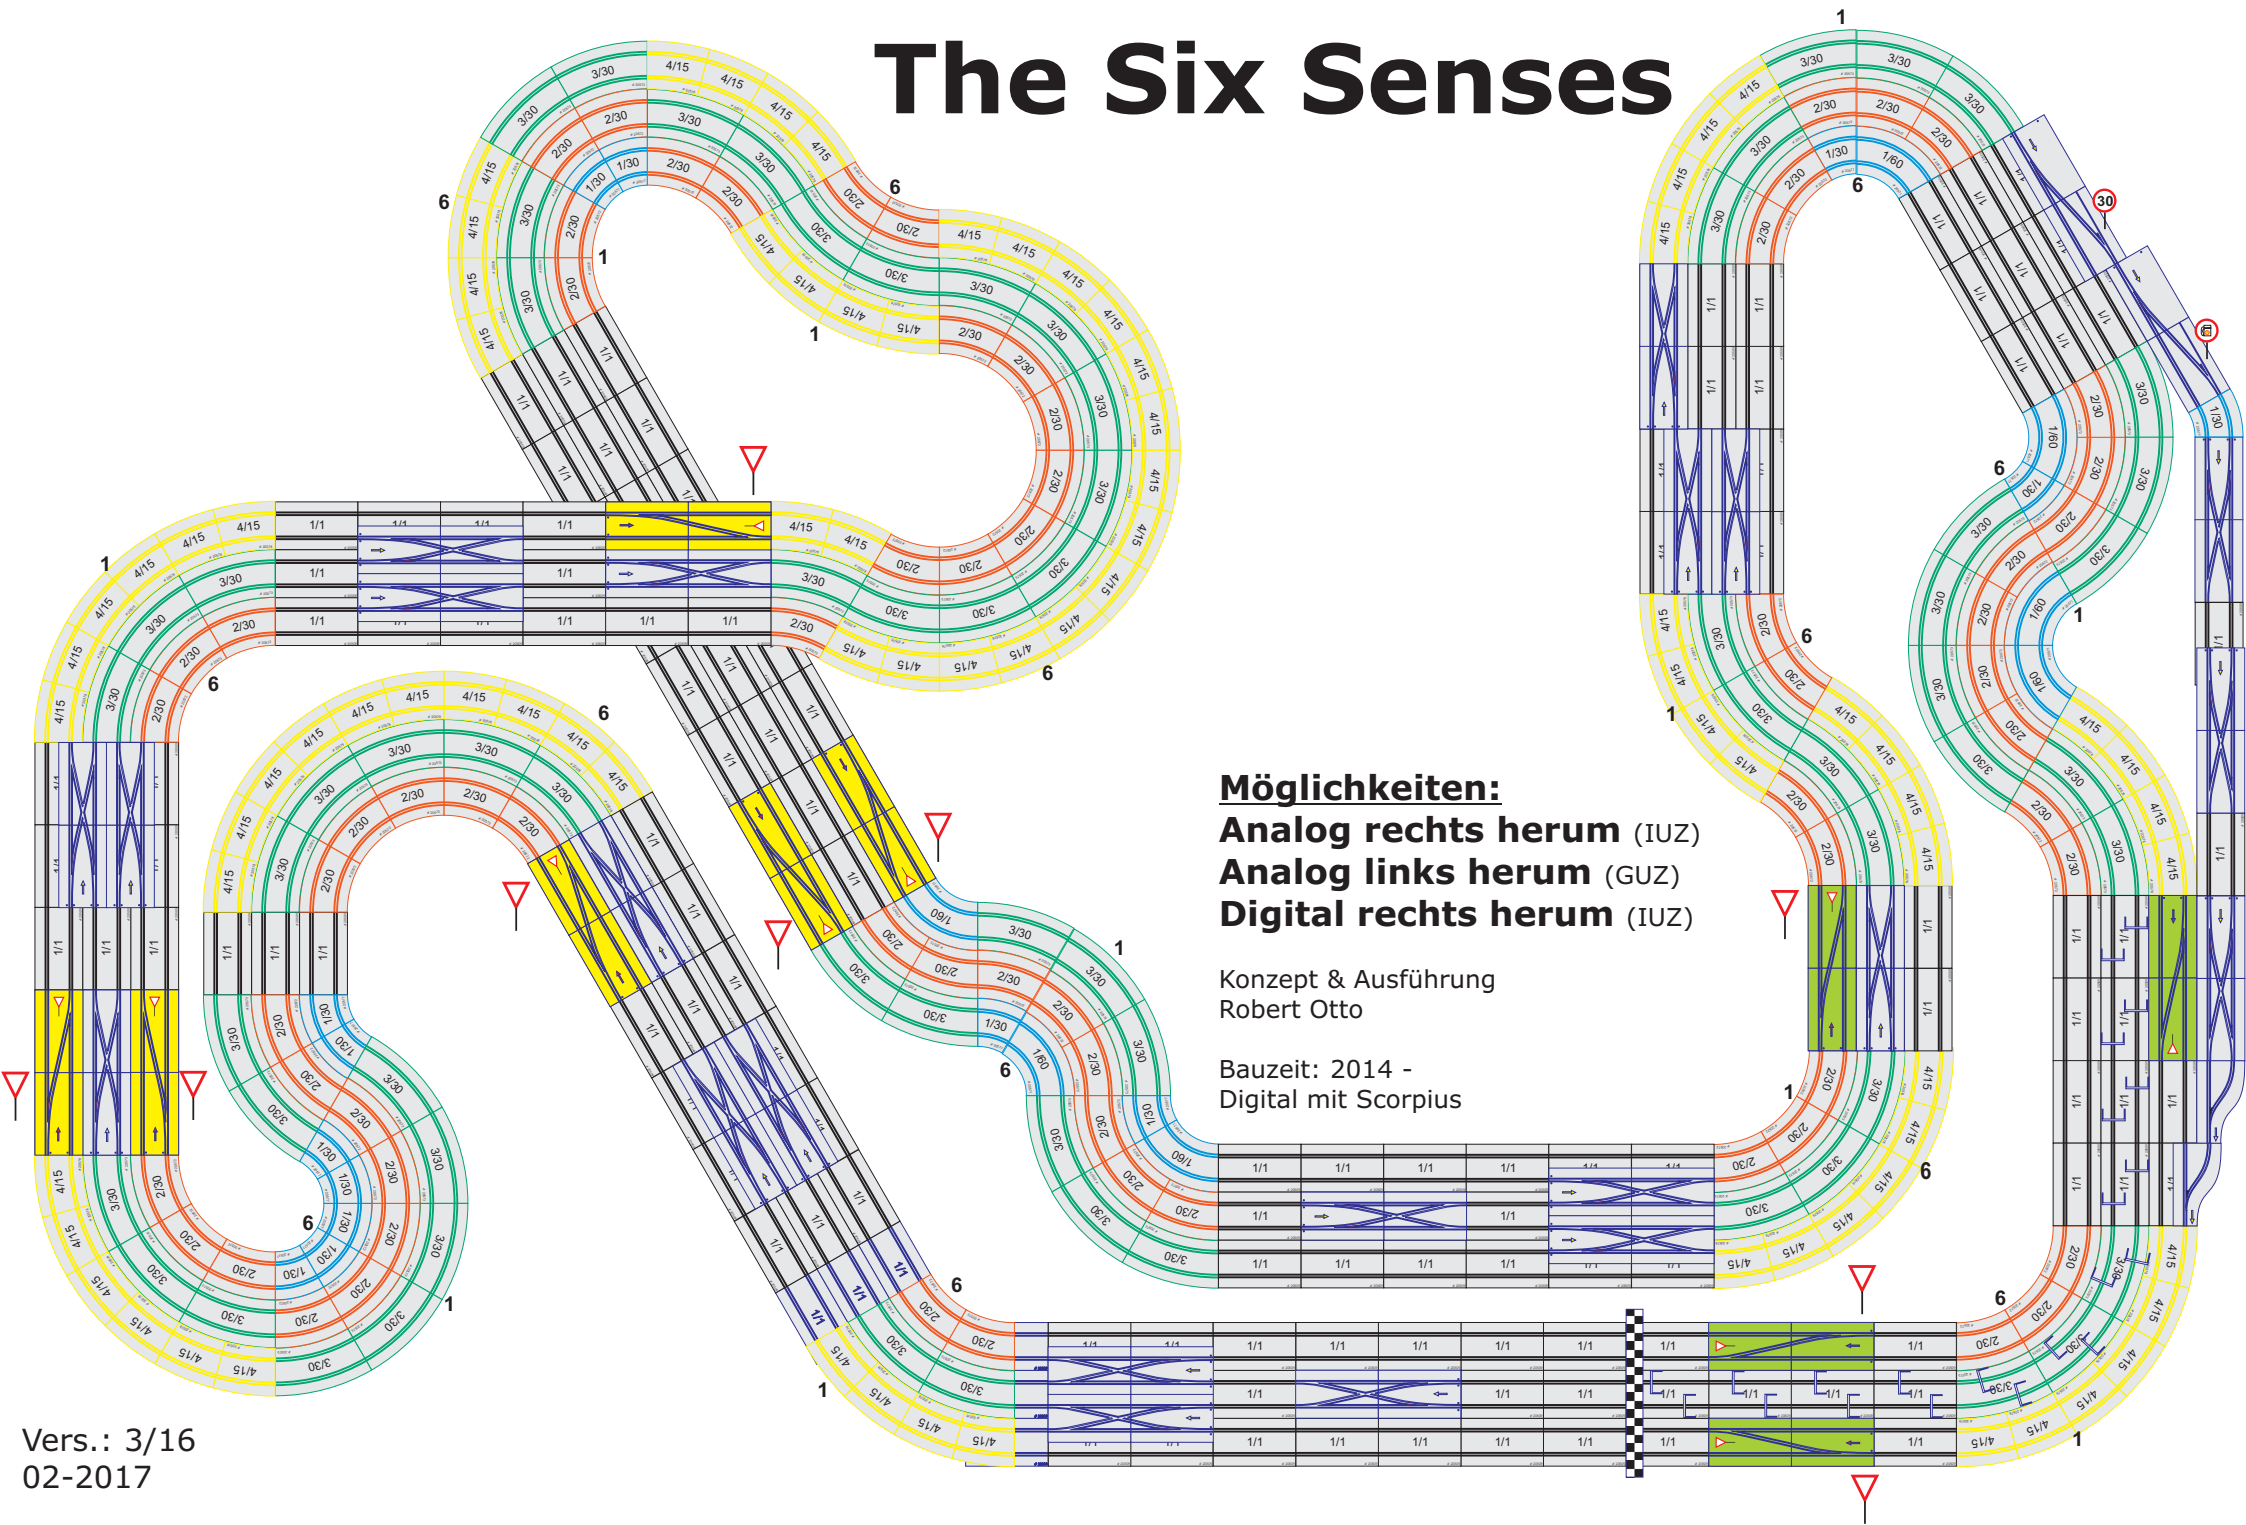

# The Six Senses

**Möglichkeiten:**  
**Analog rechts herum (IUZ)**  
**Analog links herum (GUZ)**  
**Digital rechts herum (IUZ)**

Konzept & Ausführung  
Robert Otto

Bauzeit: 2014 -  
Digital mit Scorpius